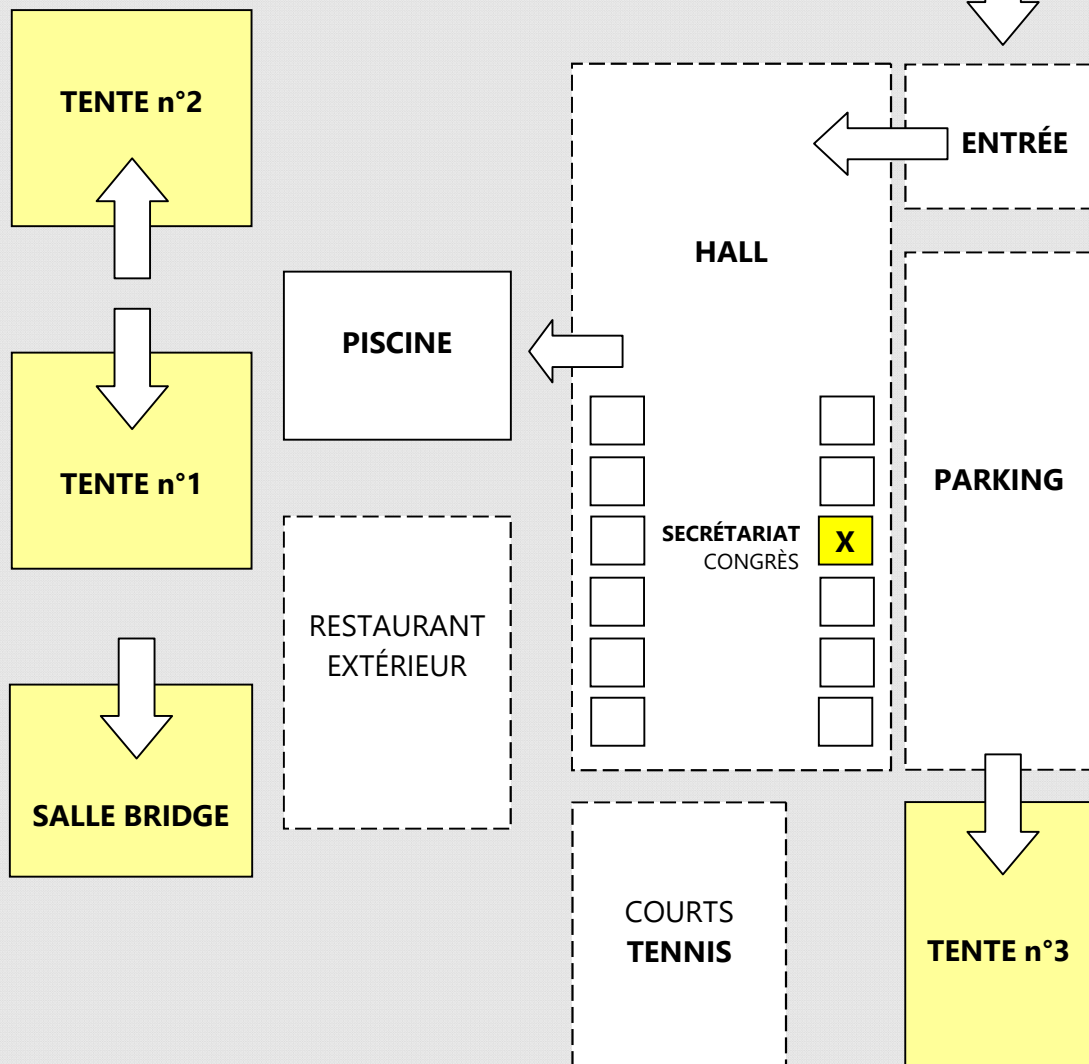

PLAN GÉNÉRAL DU SITE

HÔTEL SAWA

- Quartier Bonanjo, Douala
- 488 Rue de Verdun, Douala

IMMEUBLE IBANNE

- Quartier Bonanjo, Douala
- 264 Rue de la Monte Piquet, Bonanjo
- Situé à côté de La Falaise Diamond, en face de la Recette des finances
- Distance depuis hôtel Sawa : 2 Km

HÔTEL DESIGN BALI

- Quartier Bali, Douala
- Angle Rue Prince Bell et Rue Bertaut, Bali
- Distance depuis hôtel Sawa : 2 Km

SALLE DES FÊTES D'AKWA

- Quartier Akwa, Douala
- Distance depuis hôtel Sawa : 4 Km

HÔPITAL LAQUINTINIE

- Quartier Akwa, Douala
- Distance depuis hôtel Sawa : 4 Km

HÔPITAL GYNECO-OBSTETRIQUE ET PEDIATRIQUE (HGOPED)

- Quartier Yassa, Douala
- Distance depuis hôtel Sawa : 15 Km (~ 30-45 min de transport)